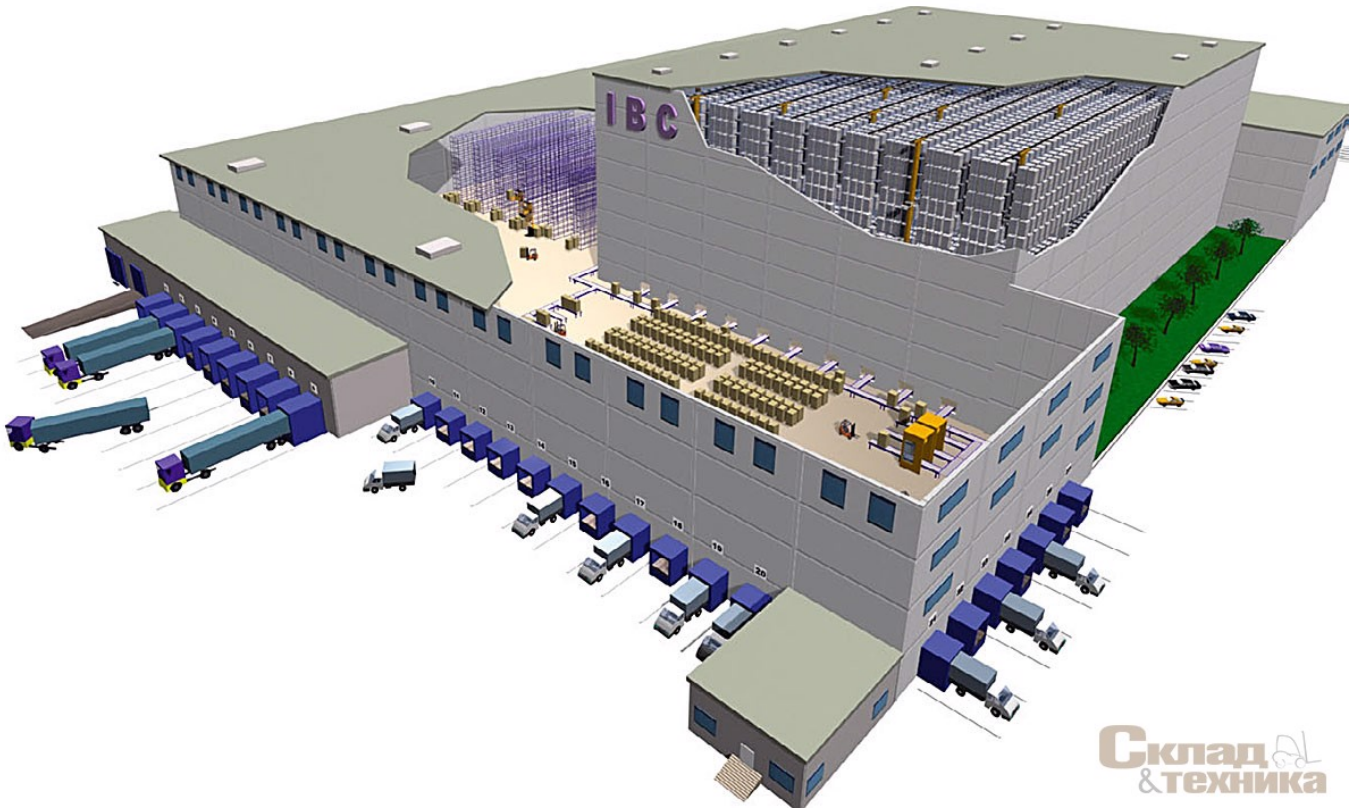

Площадка №3

Описание площадки

- **Цена:** 11111 Р/м2
- **Покрытие:** Асфальт
- **Адрес:** Москва
- **Тип помещения:** Тип помещения
- **Площадь помещения (м2):** 522

Склад
& техника

Склад
& техника