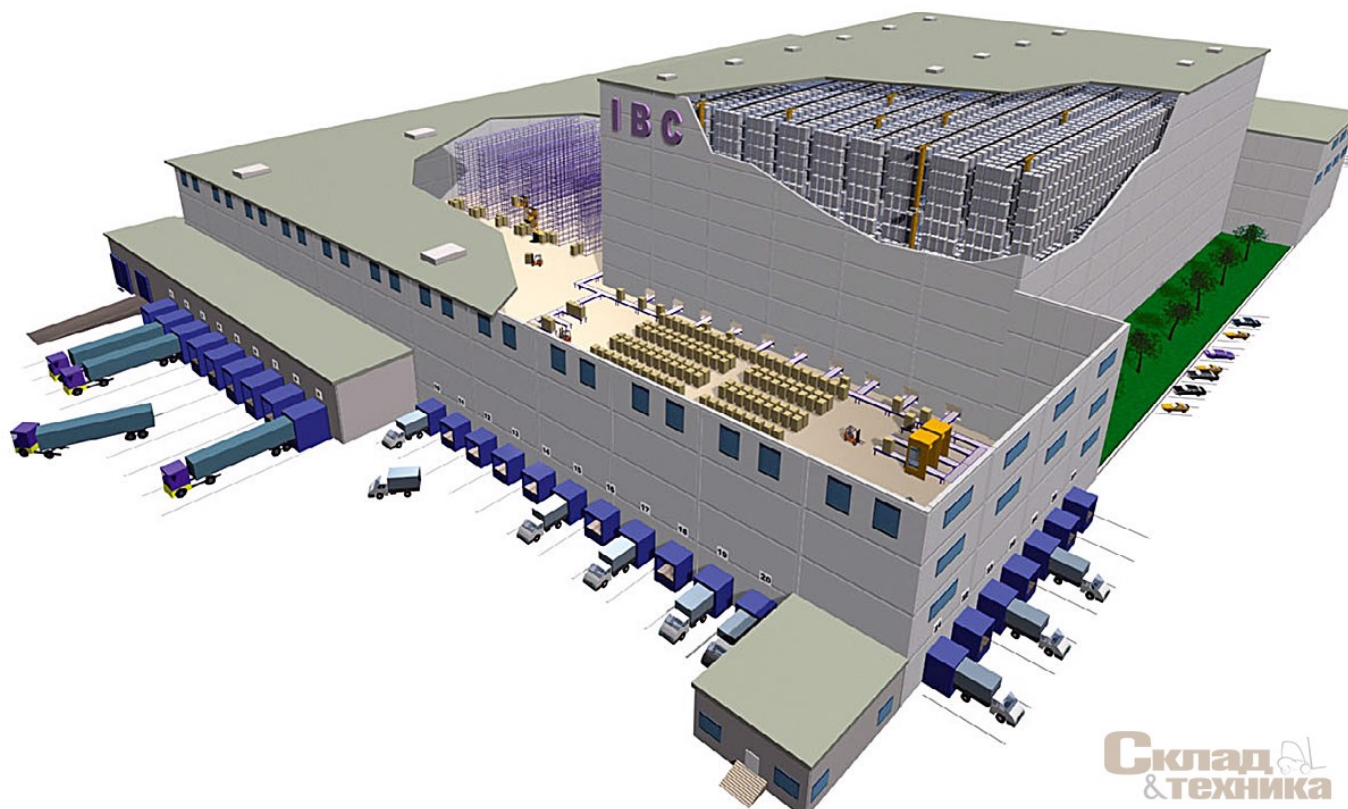

Площадка №3

Описание площадки

- **Цена:** 11111 Р/м2
- **Покрытие:** Асфальт
- **Адрес:** Москва
- **Тип помещения:** Тип помещения
- **Площадь помещения (м2):** 522

Склад
& техника

Склад
& техника