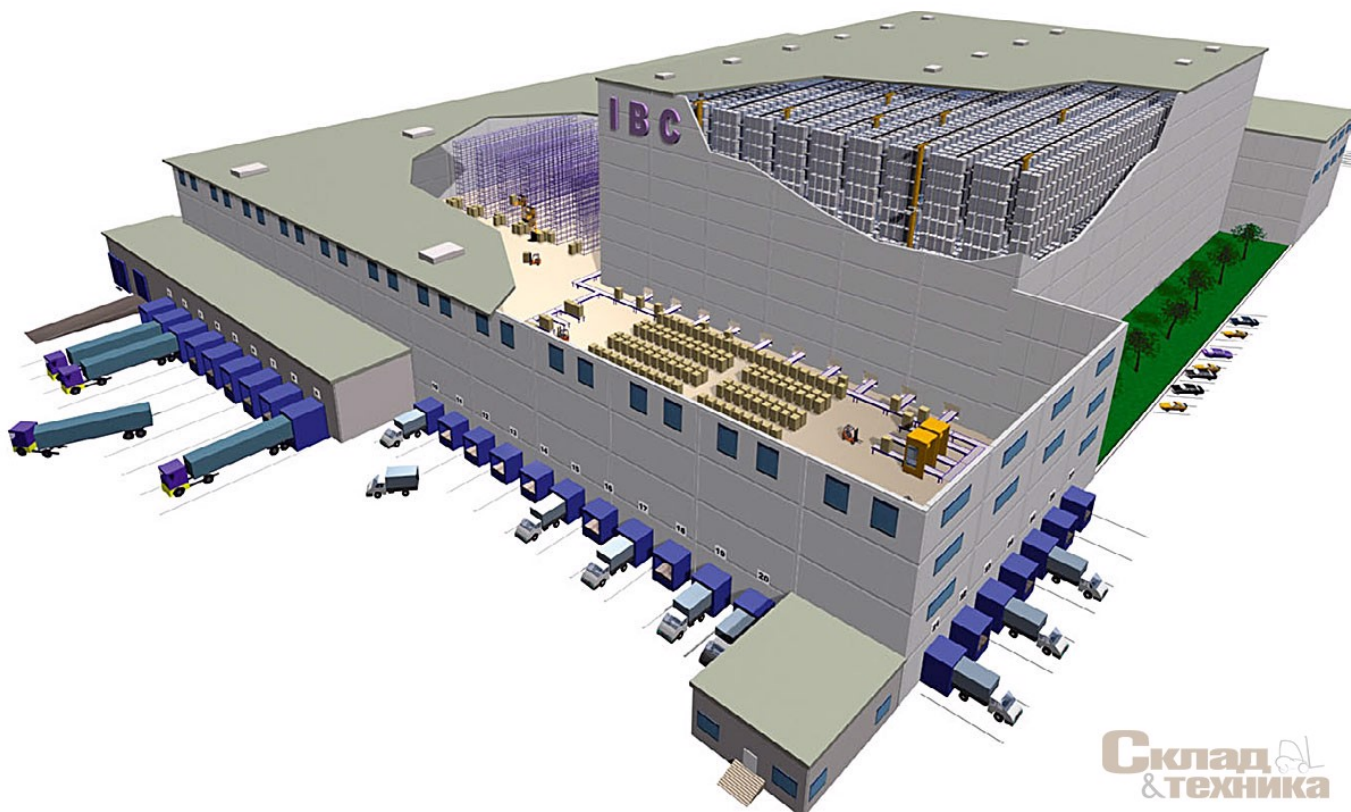

# Площадка №3

Описание площадки

- **Цена:** 11111 Р/м2
- **Покрытие:** Асфальт
- **Адрес:** Москва
- **Тип помещения:** Тип помещения
- **Площадь помещения (м2):** 522

Склад  
& техника

Склад  
& техника