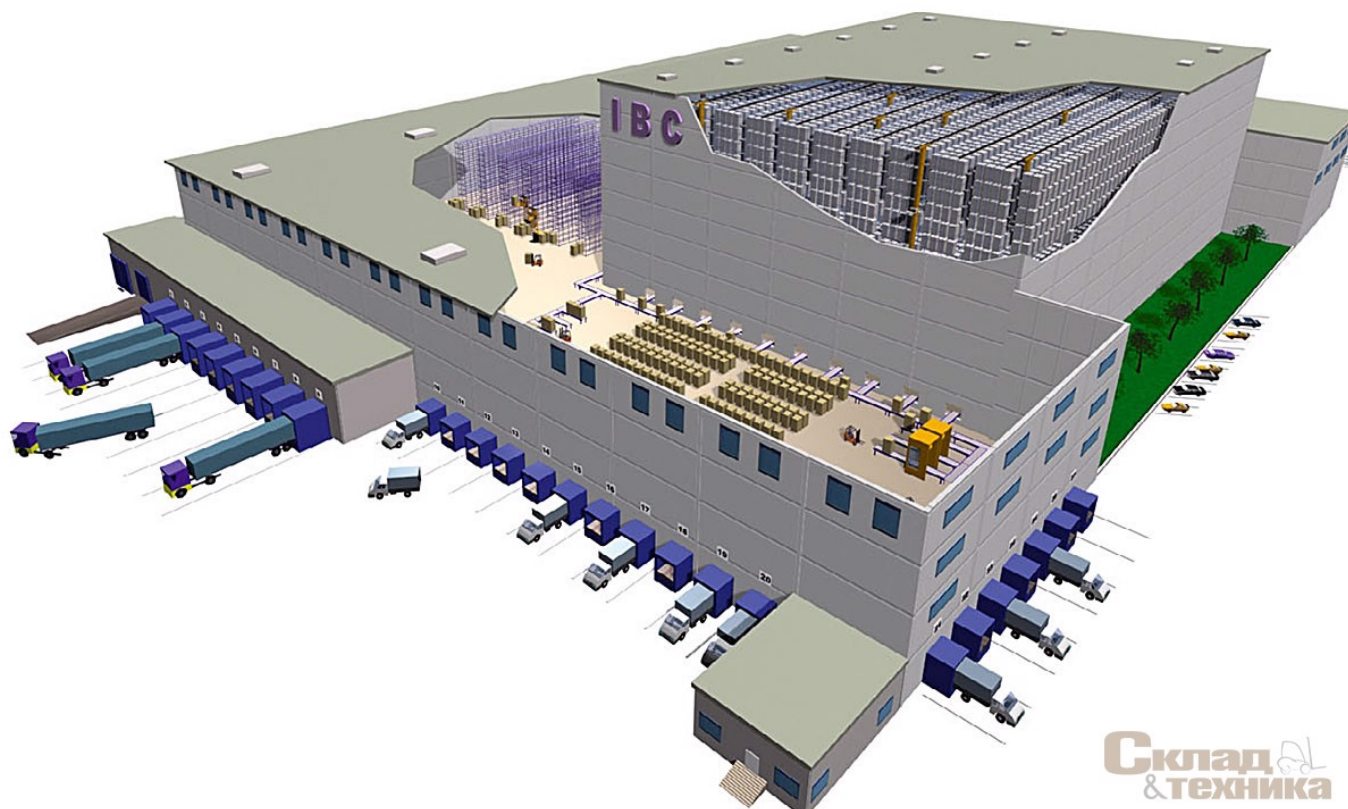

# Площадка №3

Описание площадки

- **Цена:** 11111 Р/м2
- **Покрытие:** Асфальт
- **Адрес:** Москва
- **Тип помещения:** Тип помещения
- **Площадь помещения (м2):** 522

Склад  
& техника

Склад  
& техника